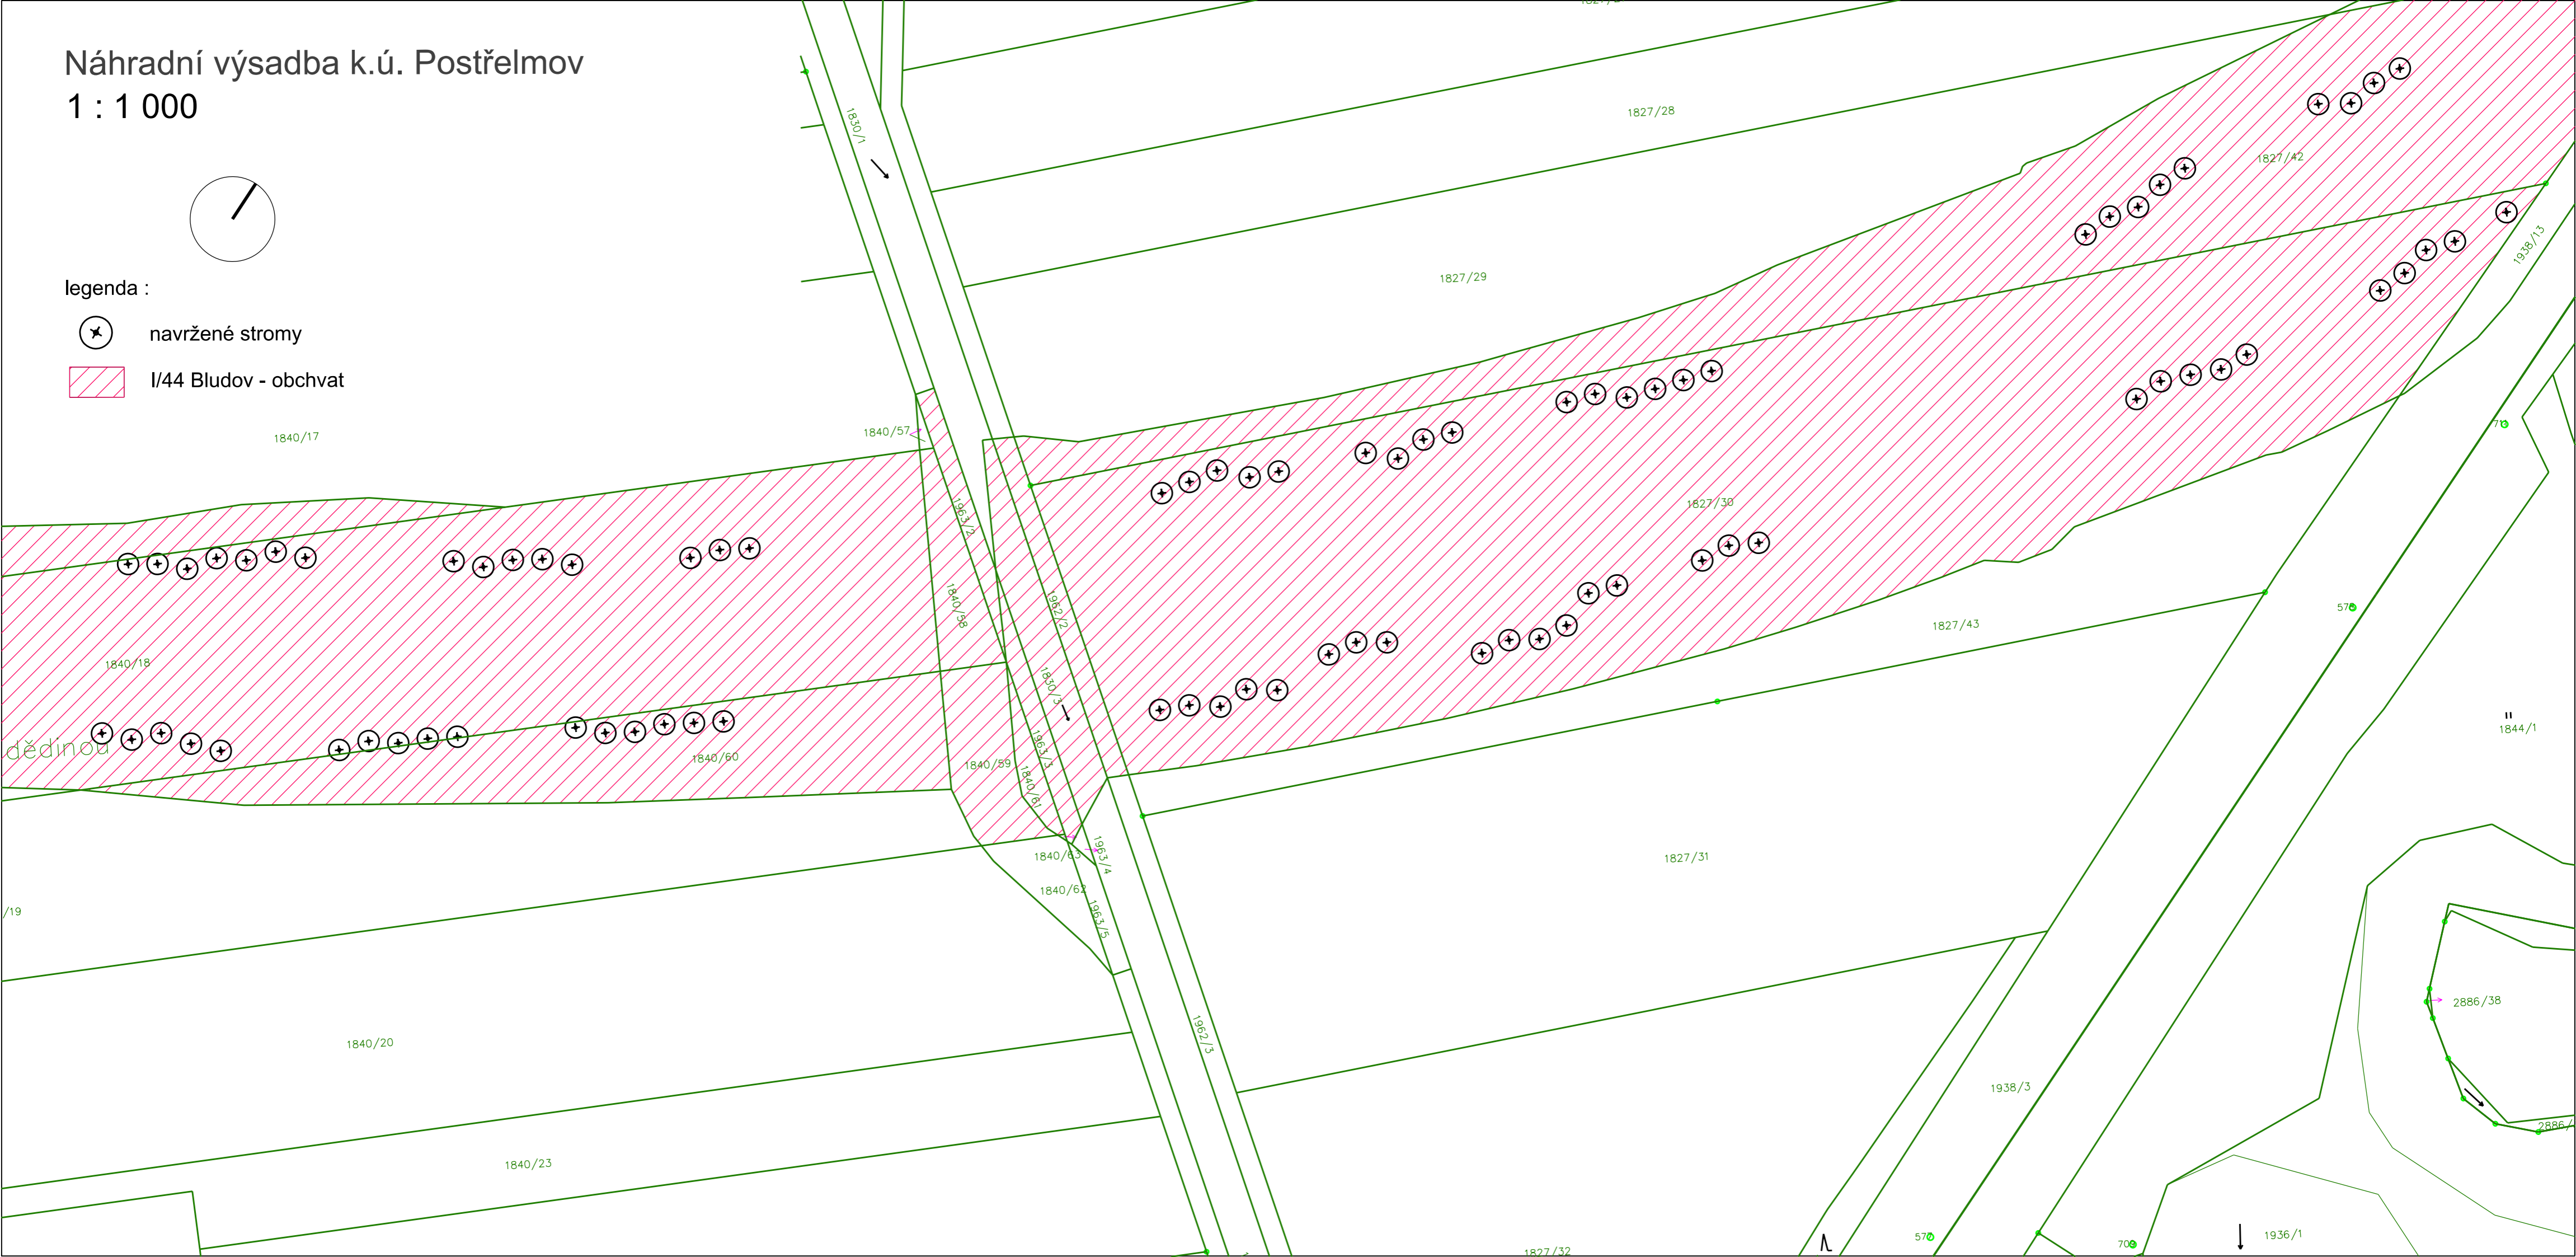

# Náhradní výsadba k.ú. Postřelmov

1 : 1 000

legenda :

navrhované stromy

I/44 Bludov - obchvat

dědina

/19

||  
1844/1

2886/38

2886/